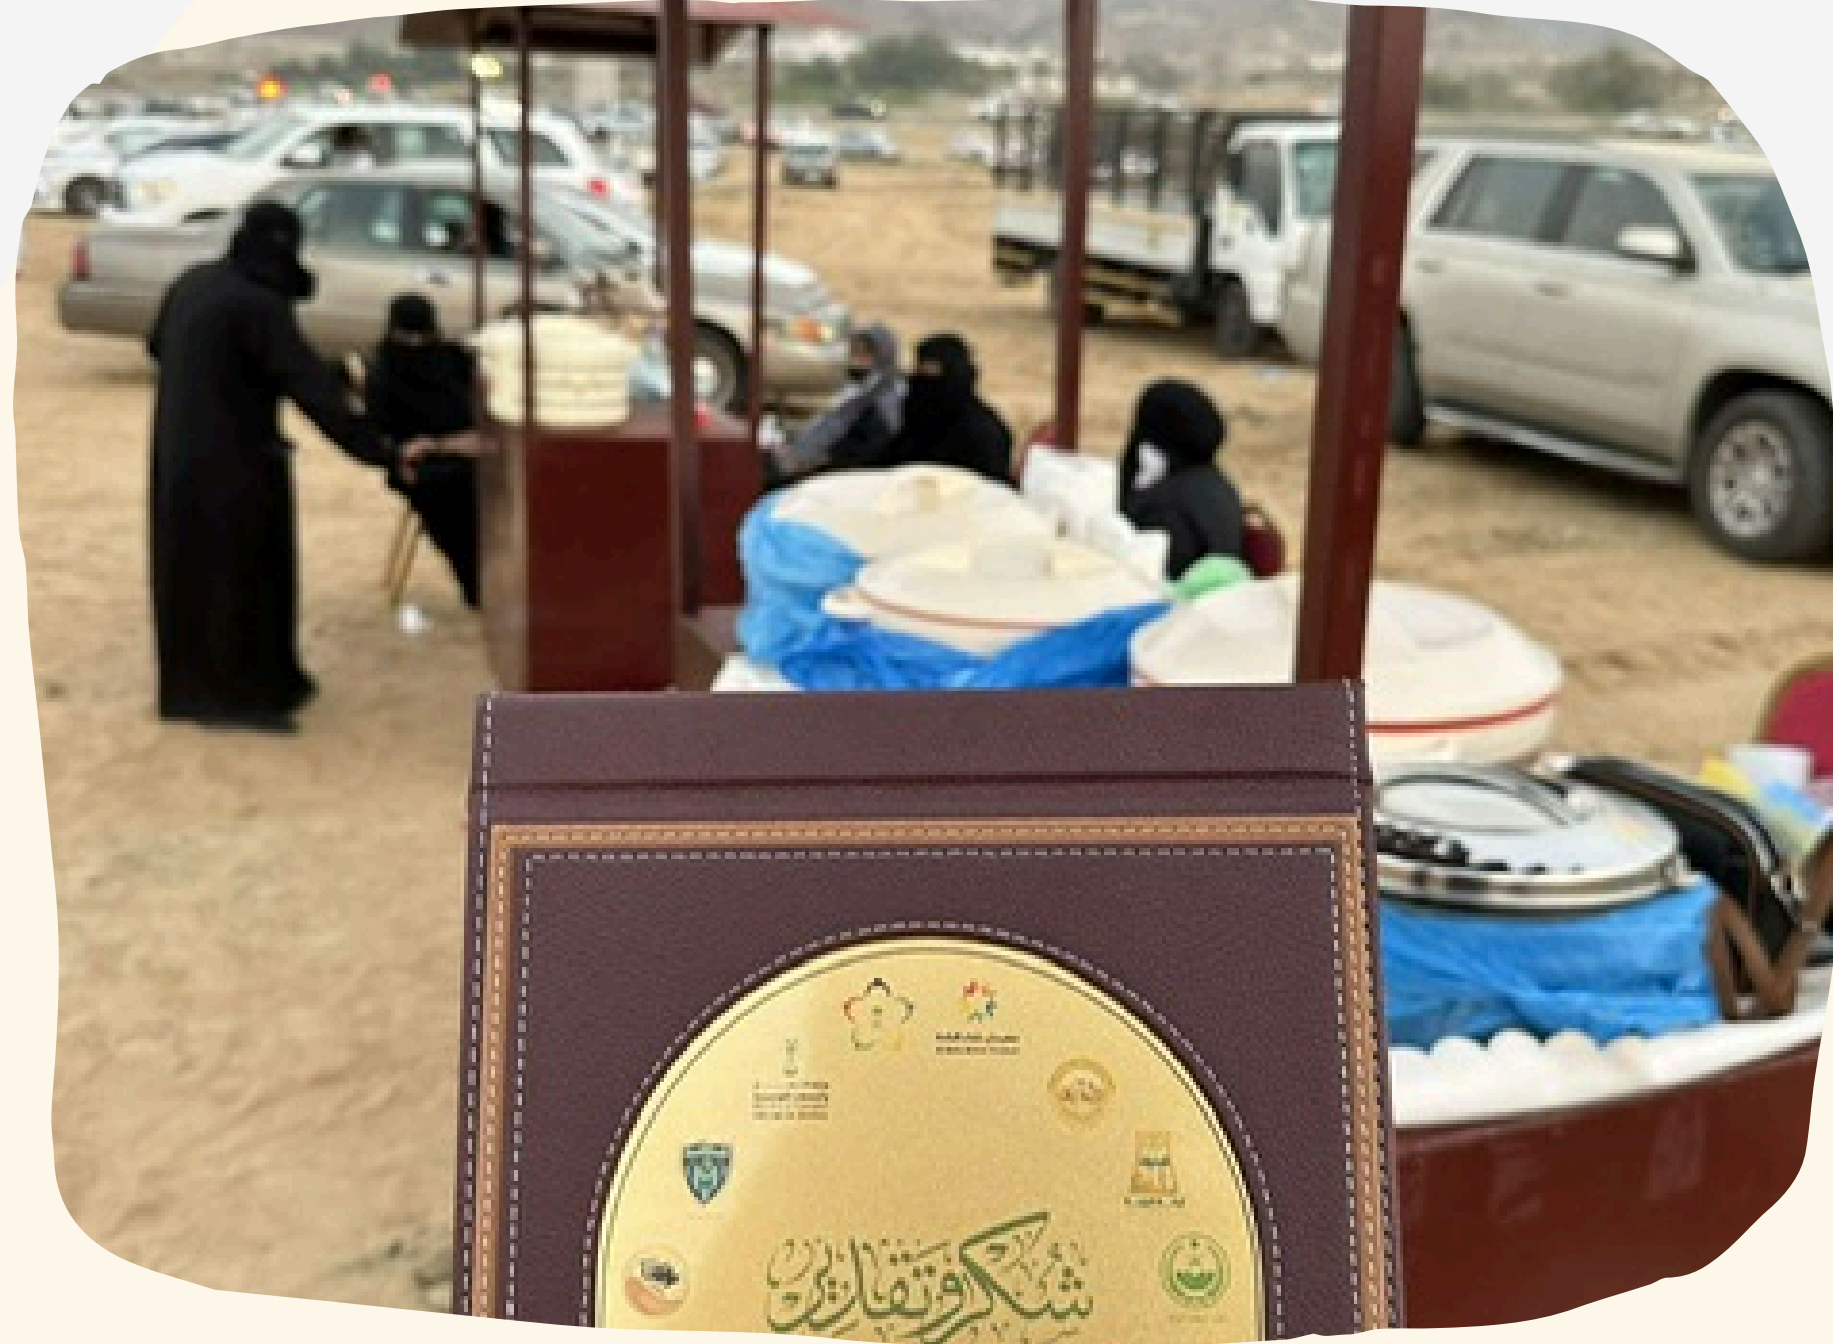

فعالية الاستعراض الرملي
مقرها ناوان
الشركاء مركز ناوان
عدد المشاركين 4