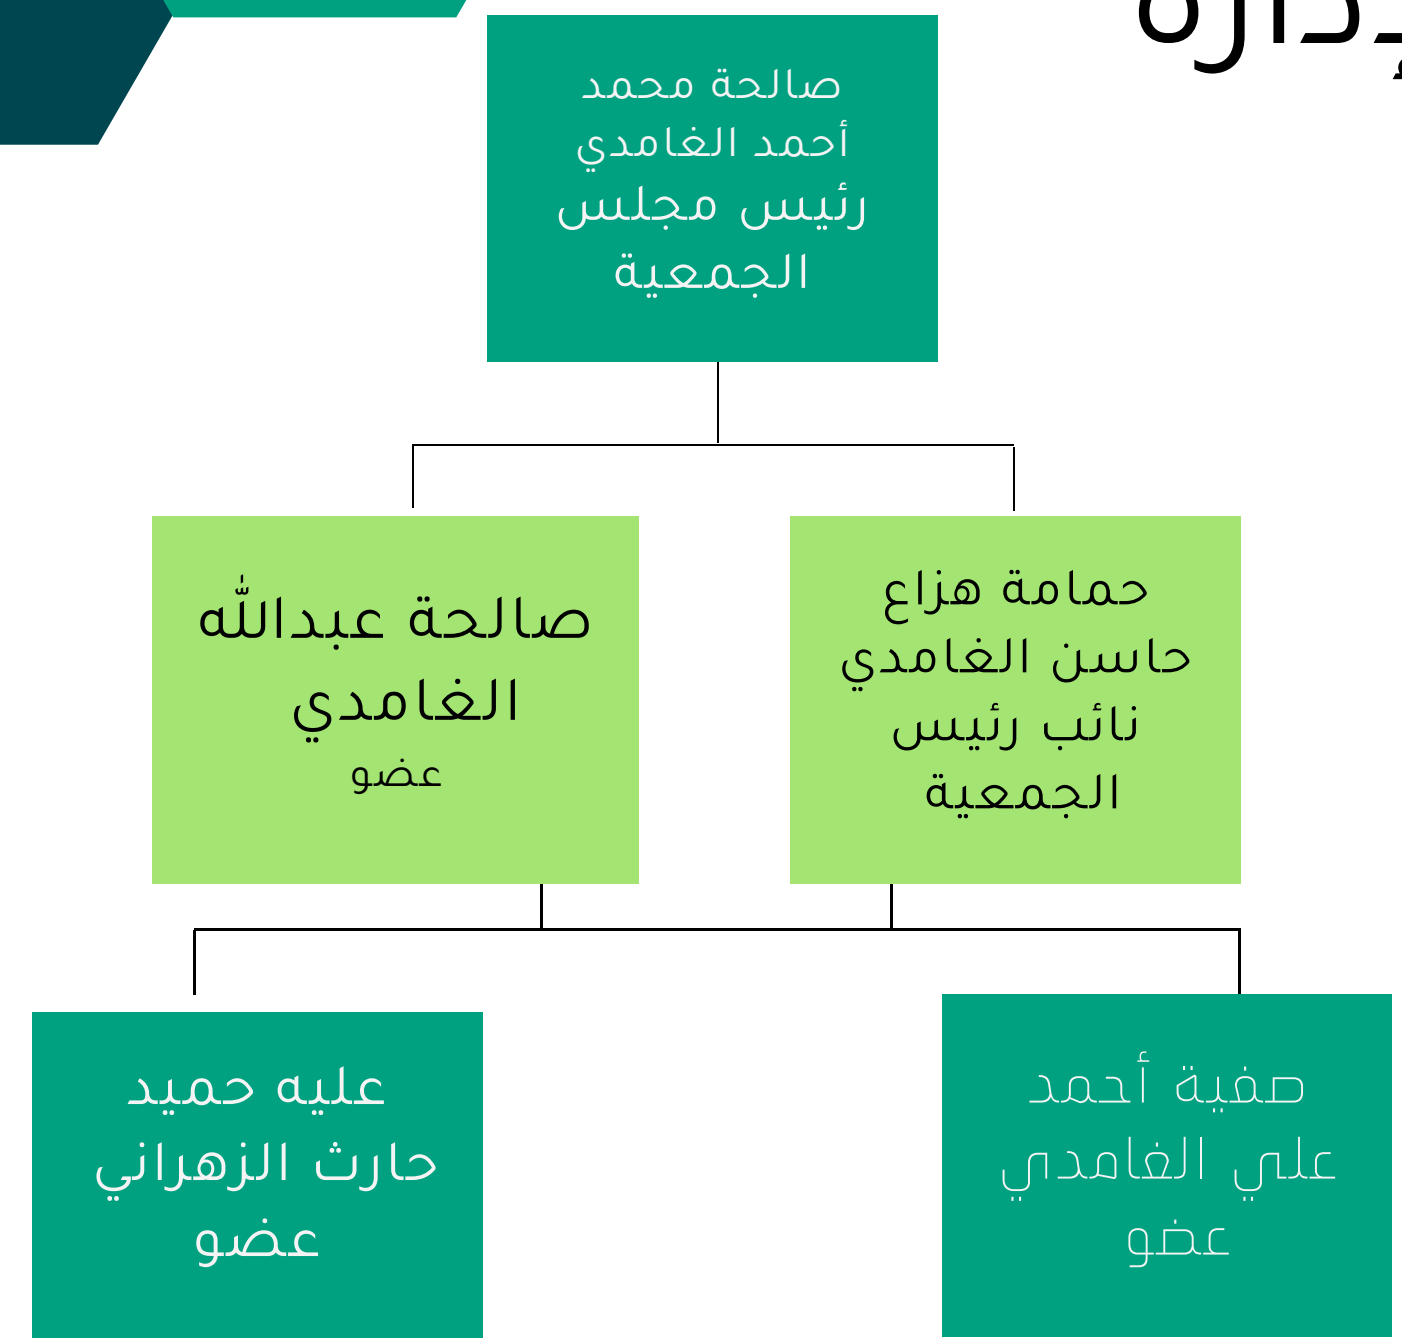

أعضاء مجلس الإدارة

أعضاء المجلس التنفيذي

منال علي
الزهراني

فاطمة حسن
العمري